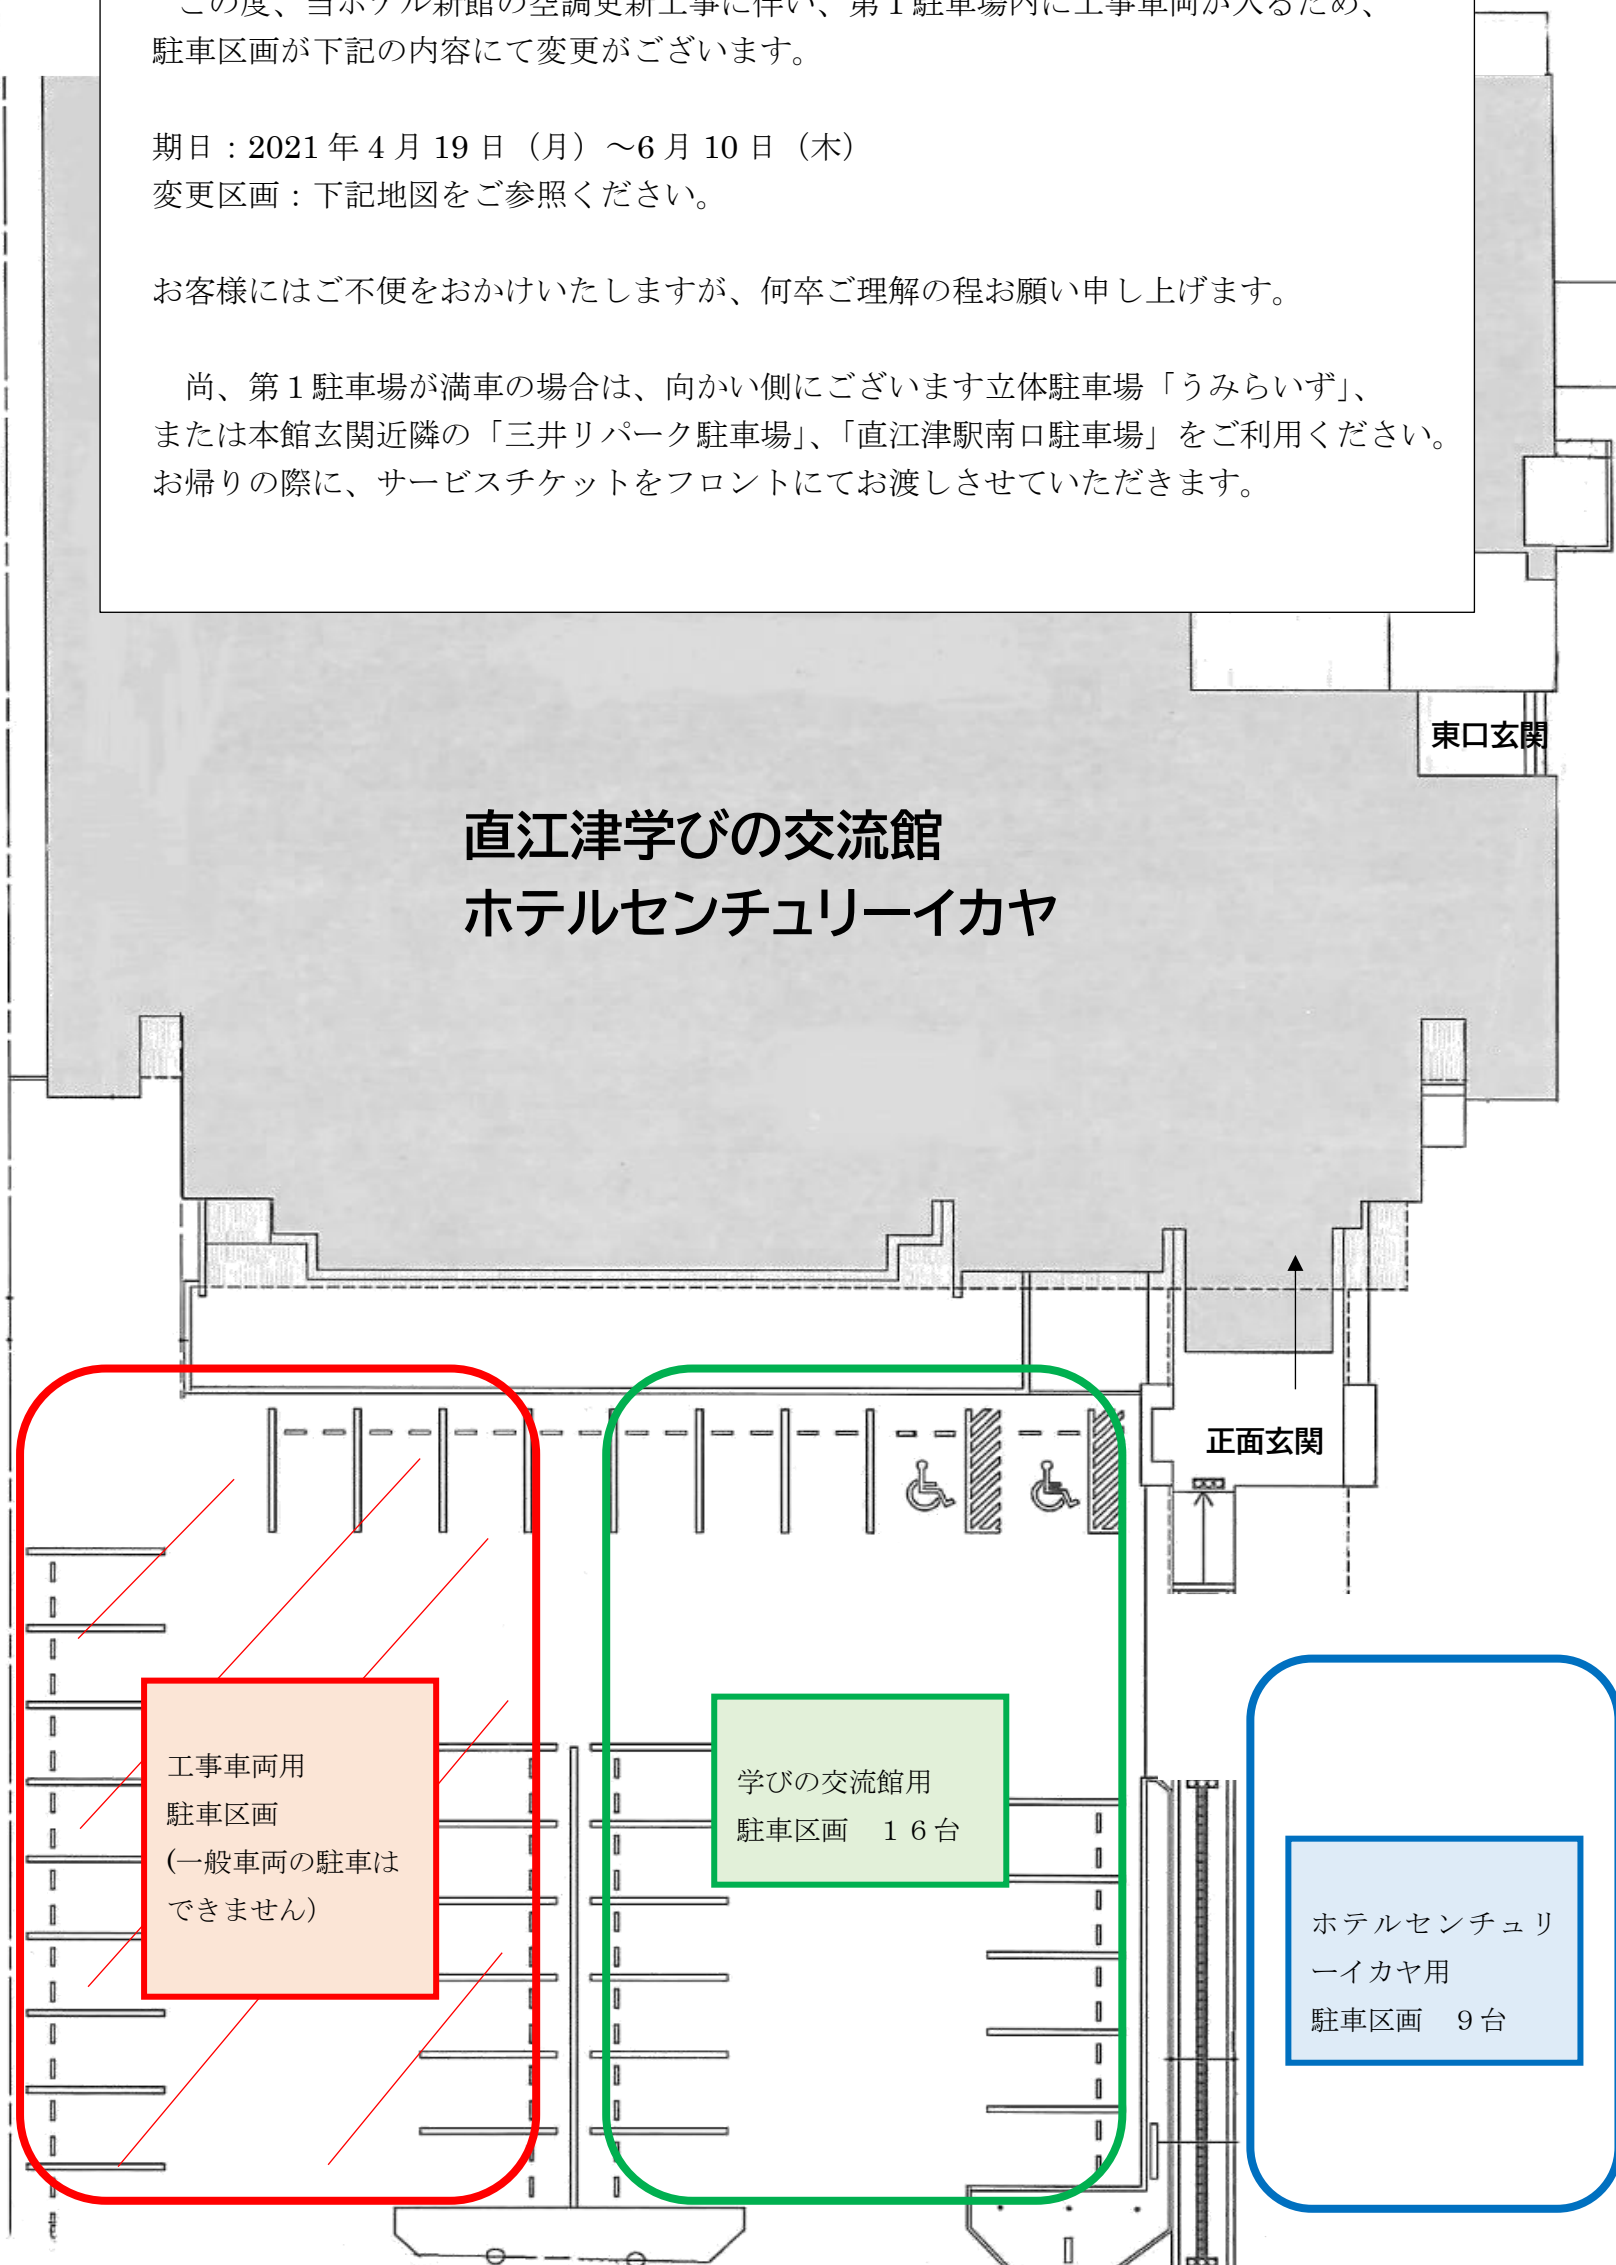

新館空調更新工事に伴う駐車場区画について

この度、当ホテル新館の空調更新工事に伴い、第1駐車場内に工事車両が入るため、駐車区画が下記の内容にて変更がございます。

期日：2021年4月19日（月）～6月10日（木）

変更区画：下記地図をご参照ください。

お客様にはご不便をおかけいたしますが、何卒ご理解の程お願い申し上げます。

尚、第1駐車場が満車の場合は、向かい側にございます立体駐車場「うみらいず」、または本館玄関近隣の「三井リパーク駐車場」、「直江津駅南口駐車場」をご利用ください。お帰りの際に、サービスチケットをフロントにてお渡しさせていただきます。

直江津駅 →

立体駐車場うみらいず